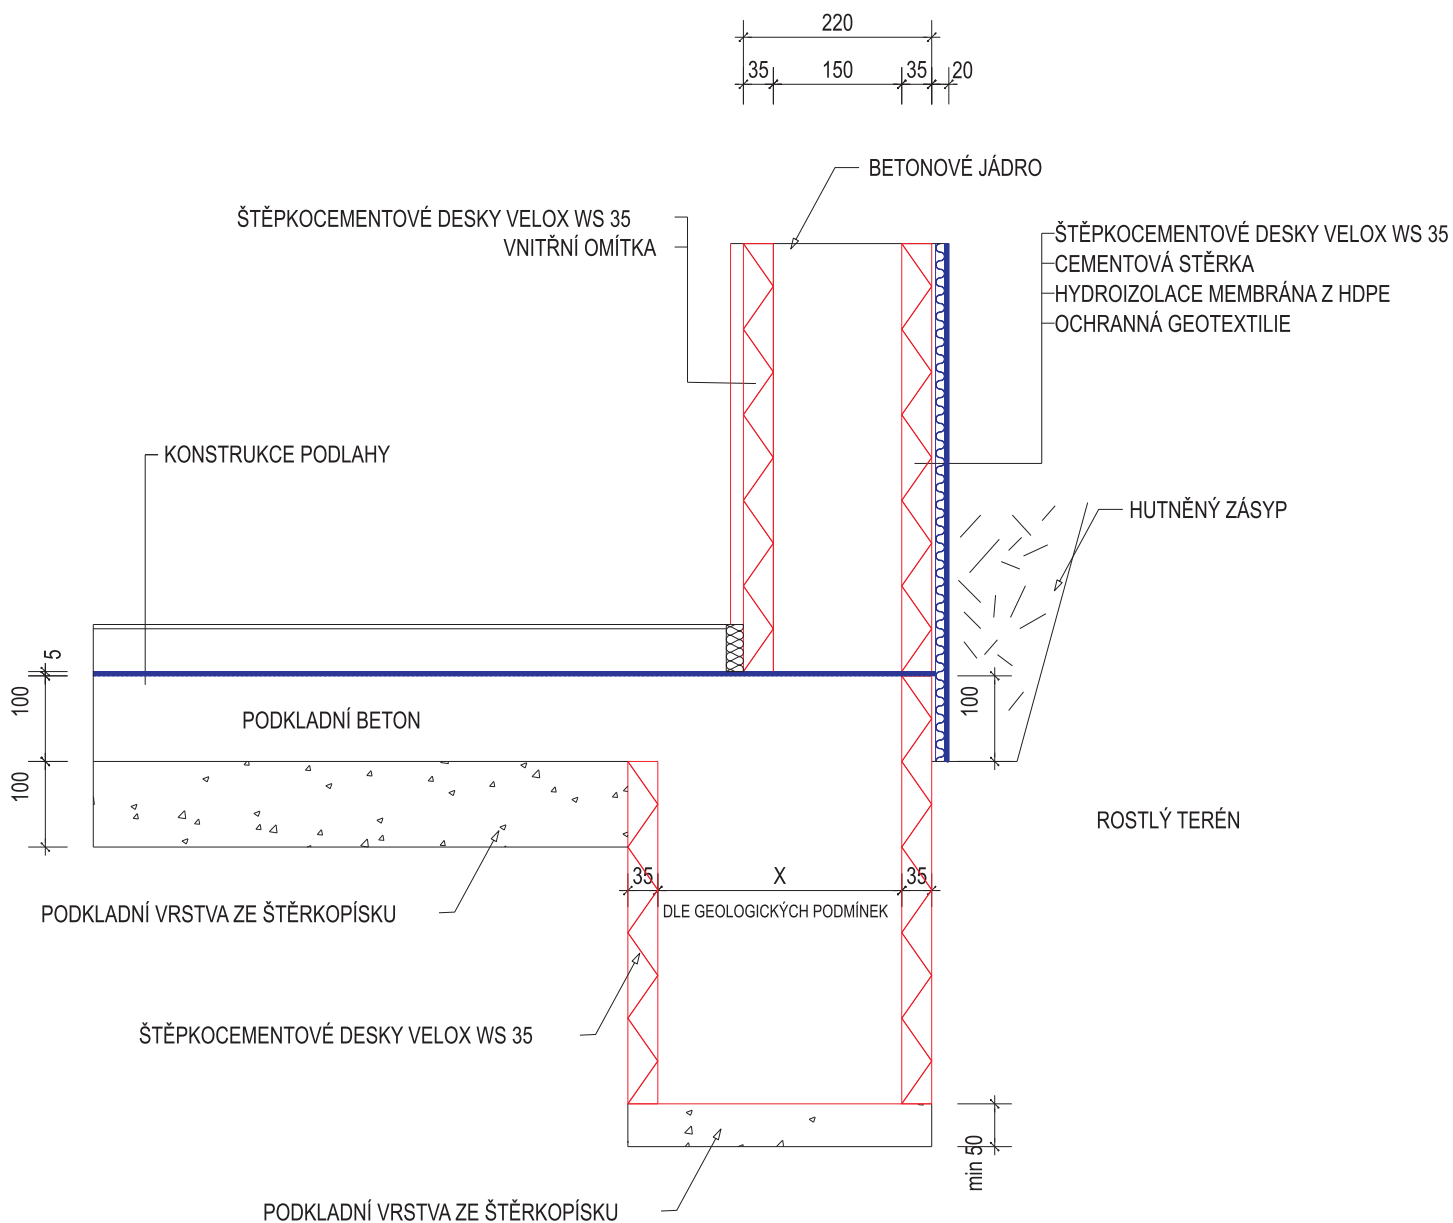

KONSTRUKCE STĚNY VELOX LL 22

VELOX - WERK s.r.o.
 BĚLOTÍNSKÁ 288 • 753 01 HRANICE
 TEL.: 581 651 430 • FAX: 581 651 530

**VZOROVÉ LISTY STAVEBNÍHO SYSTÉMU VELOX
 IZOLACE PROTI ZEMNÍ VLHKOSTI**

IZOLACE POMOCÍ MEMBRÁNY Z HDPE
 S OCHRANNOU GEOTEXILÍÍ

I. - 1999

M 1: 10

File: D10.DWG

Výkr. č. **4**