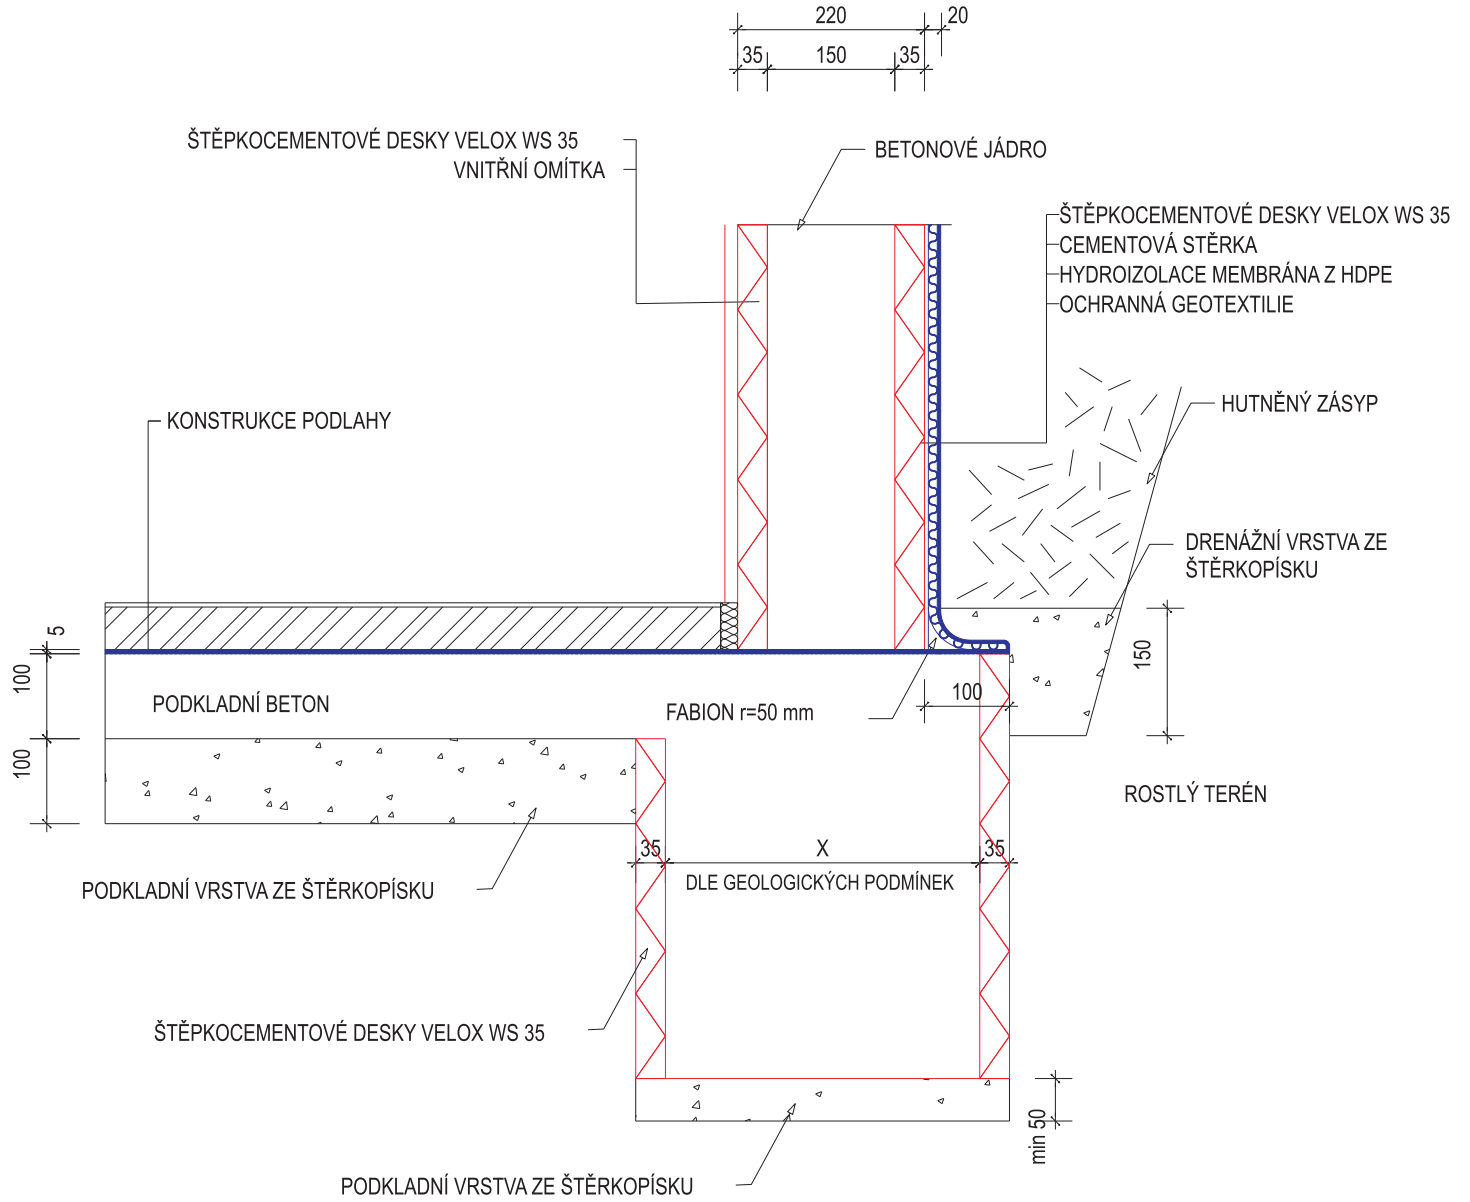

KONSTRUKCE STĚNY VELOX LL 22

VELOX - WERK s.r.o. BĚLOTÍNSKÁ 288 • 753 01 HRANICE TEL.: 581 651 430 • FAX: 581 651 530			
VZOROVÉ LISTY STAVEBNÍHO SYSTÉMU VELOX IZOLACE PROTI ZEMNÍ VLHKOSTI		I. - 1999	
		M 1: 10	
		File: D8.DWG	
IZOLACE POMOCÍ MEMBRÁNY Z HDPE S OCHRANNOU GEOTEXTILÍÍ		Výkr. č.	2