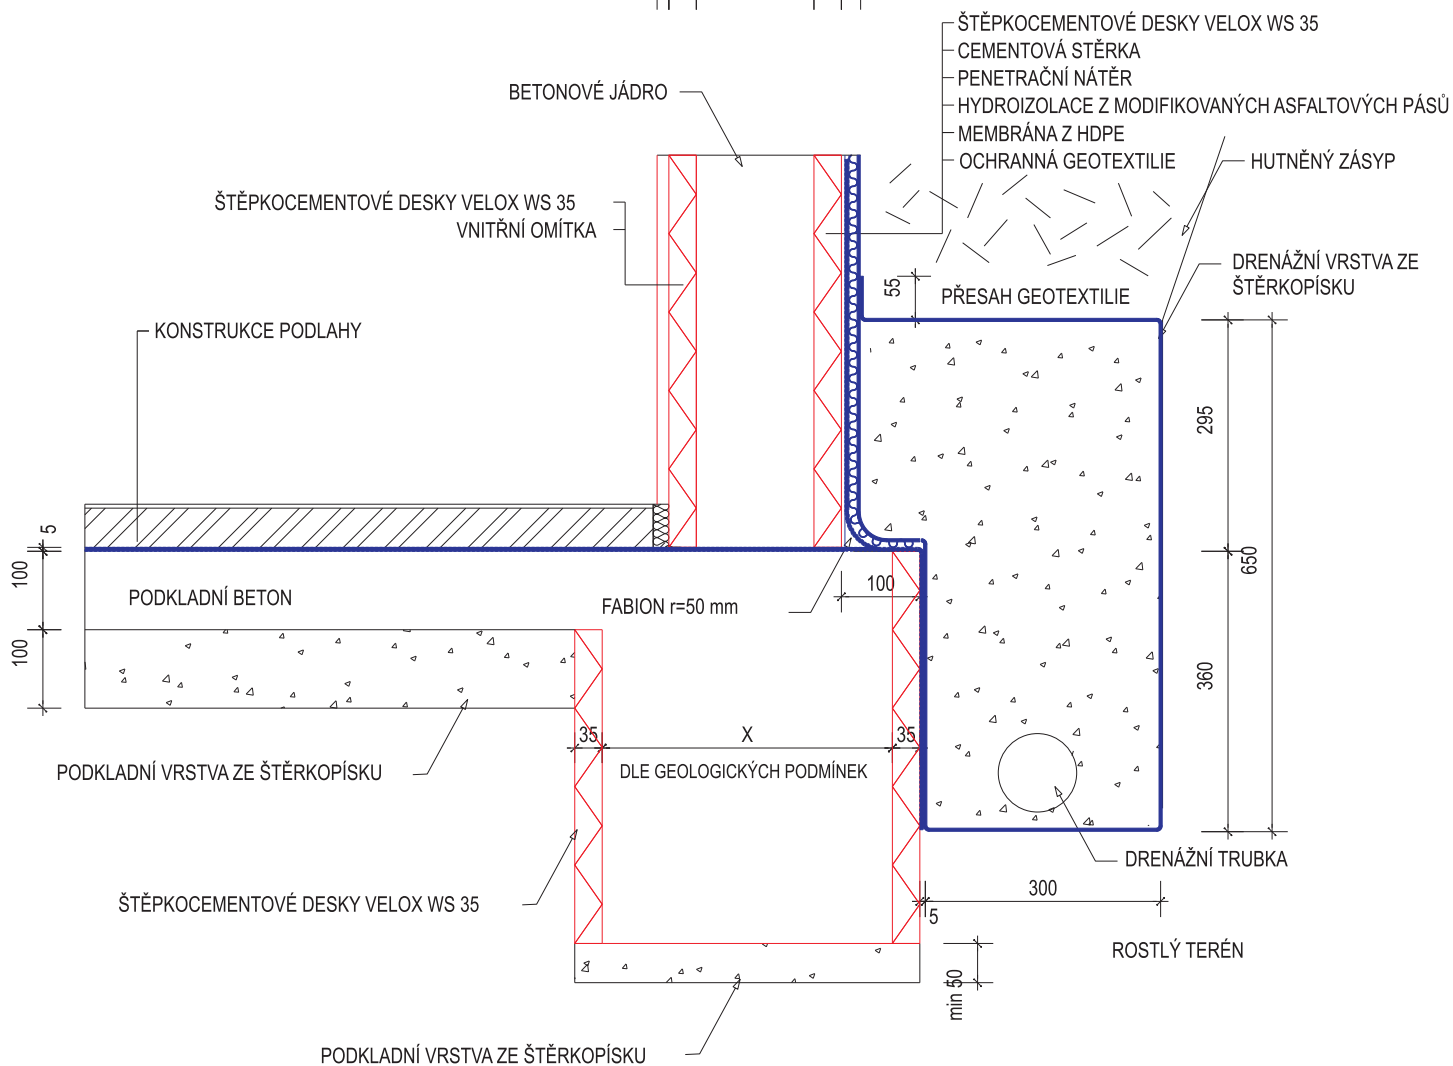

KONSTRUKCE STĚNY VELOX LL 22

VELOX - WERK s.r.o.  
 BĚLOTÍNSKÁ 288 • 753 01 HRANICE  
 TEL.: 581 651 430 • FAX: 581 651 530

**VZOROVÉ LISTY STAVEBNÍHO SYSTÉMU VELOX  
 IZOLACE PROTI VODĚ**

POMOCÍ MODIFIKOVANÝCH ASF. PÁSŮ  
 S OCHRANNOU MEMBRÁNOU (HDPE) A GEOTEXTILÍ

I. - 1999

M 1: 10

File: D6.DWG

Výkr. č. **3**