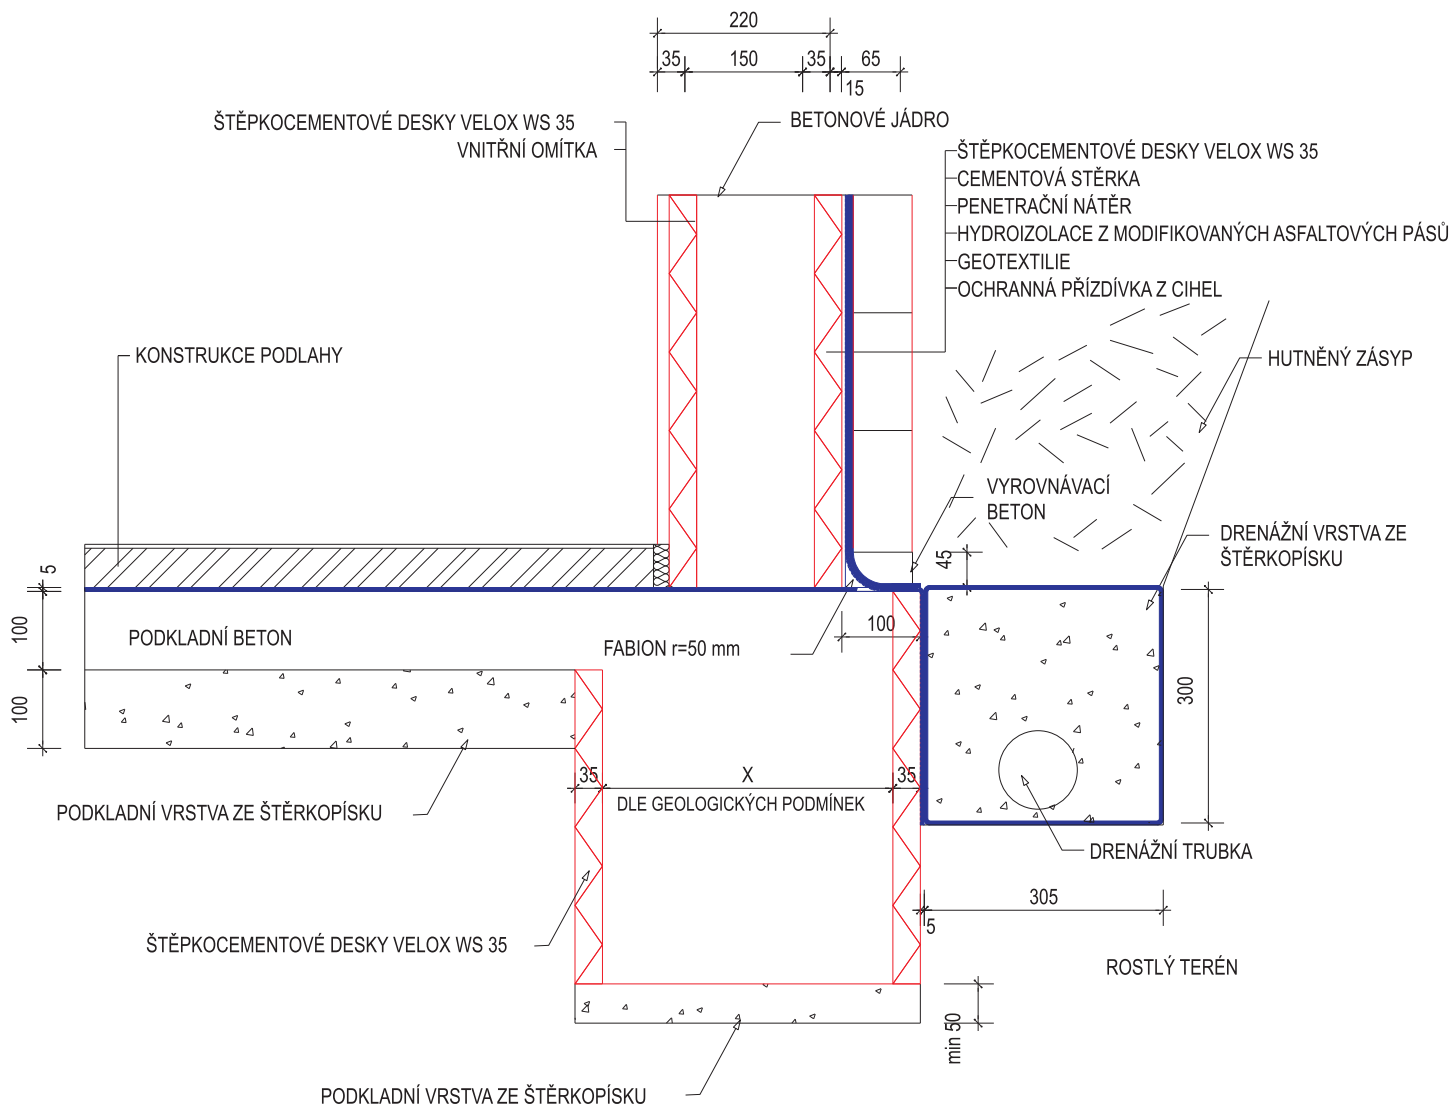

KONSTRUKCE STĚNY VELOX LL 22

VELOX - WERK s.r.o.
 BĚLOTÍNSKÁ 288 • 753 01 HRANICE
 TEL.: 581 651 430 • FAX: 581 651 530

**VZOROVÉ LISTY STAVEBNÍHO SYSTÉMU VELOX
 IZOLACE PROTI VODĚ**

POMOCÍ MODIFIKOVANÝCH ASF. PÁSŮ
 S OCHRANNOU GEOTEXTILÍ A CIHELNOU PŘÍZDÍVKOU

I. - 1999

M 1: 10

File: D5.DWG

Výkr. č. 2