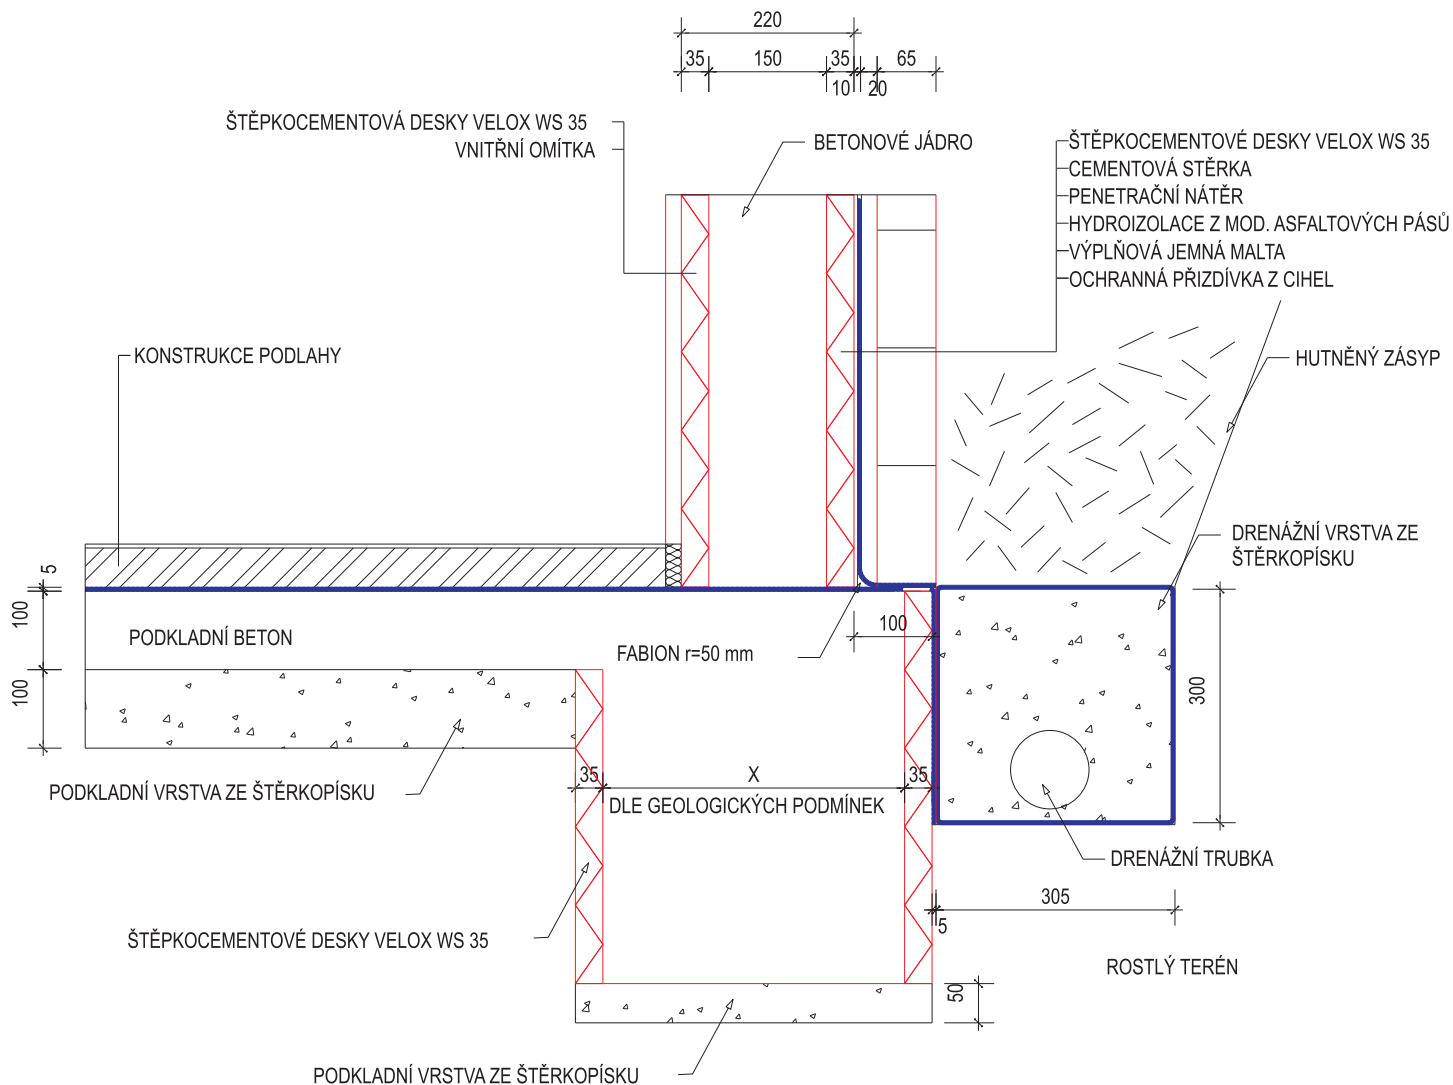

KONSTRUKCE STĚNY VELOX LL 22

VELOX - WERK s.r.o. BĚLOTÍNSKÁ 288 • 753 01 HRANICE TEL.: 581 651 430 • FAX: 581 651 530			
VZOROVÉ LISTY STAVEBNÍHO SYSTÉMU VELOX IZOLACE PROTI VODĚ POMOCÍ MODIFIKOVANÝCH ASF. PÁSŮ S OCHRANNOU OMÍTKOU A CIHELNOU PŘÍZDÍVKOU		I. - 1999	
		M 1: 10	
		File: D4.DWG	
		Výkr. č.	1